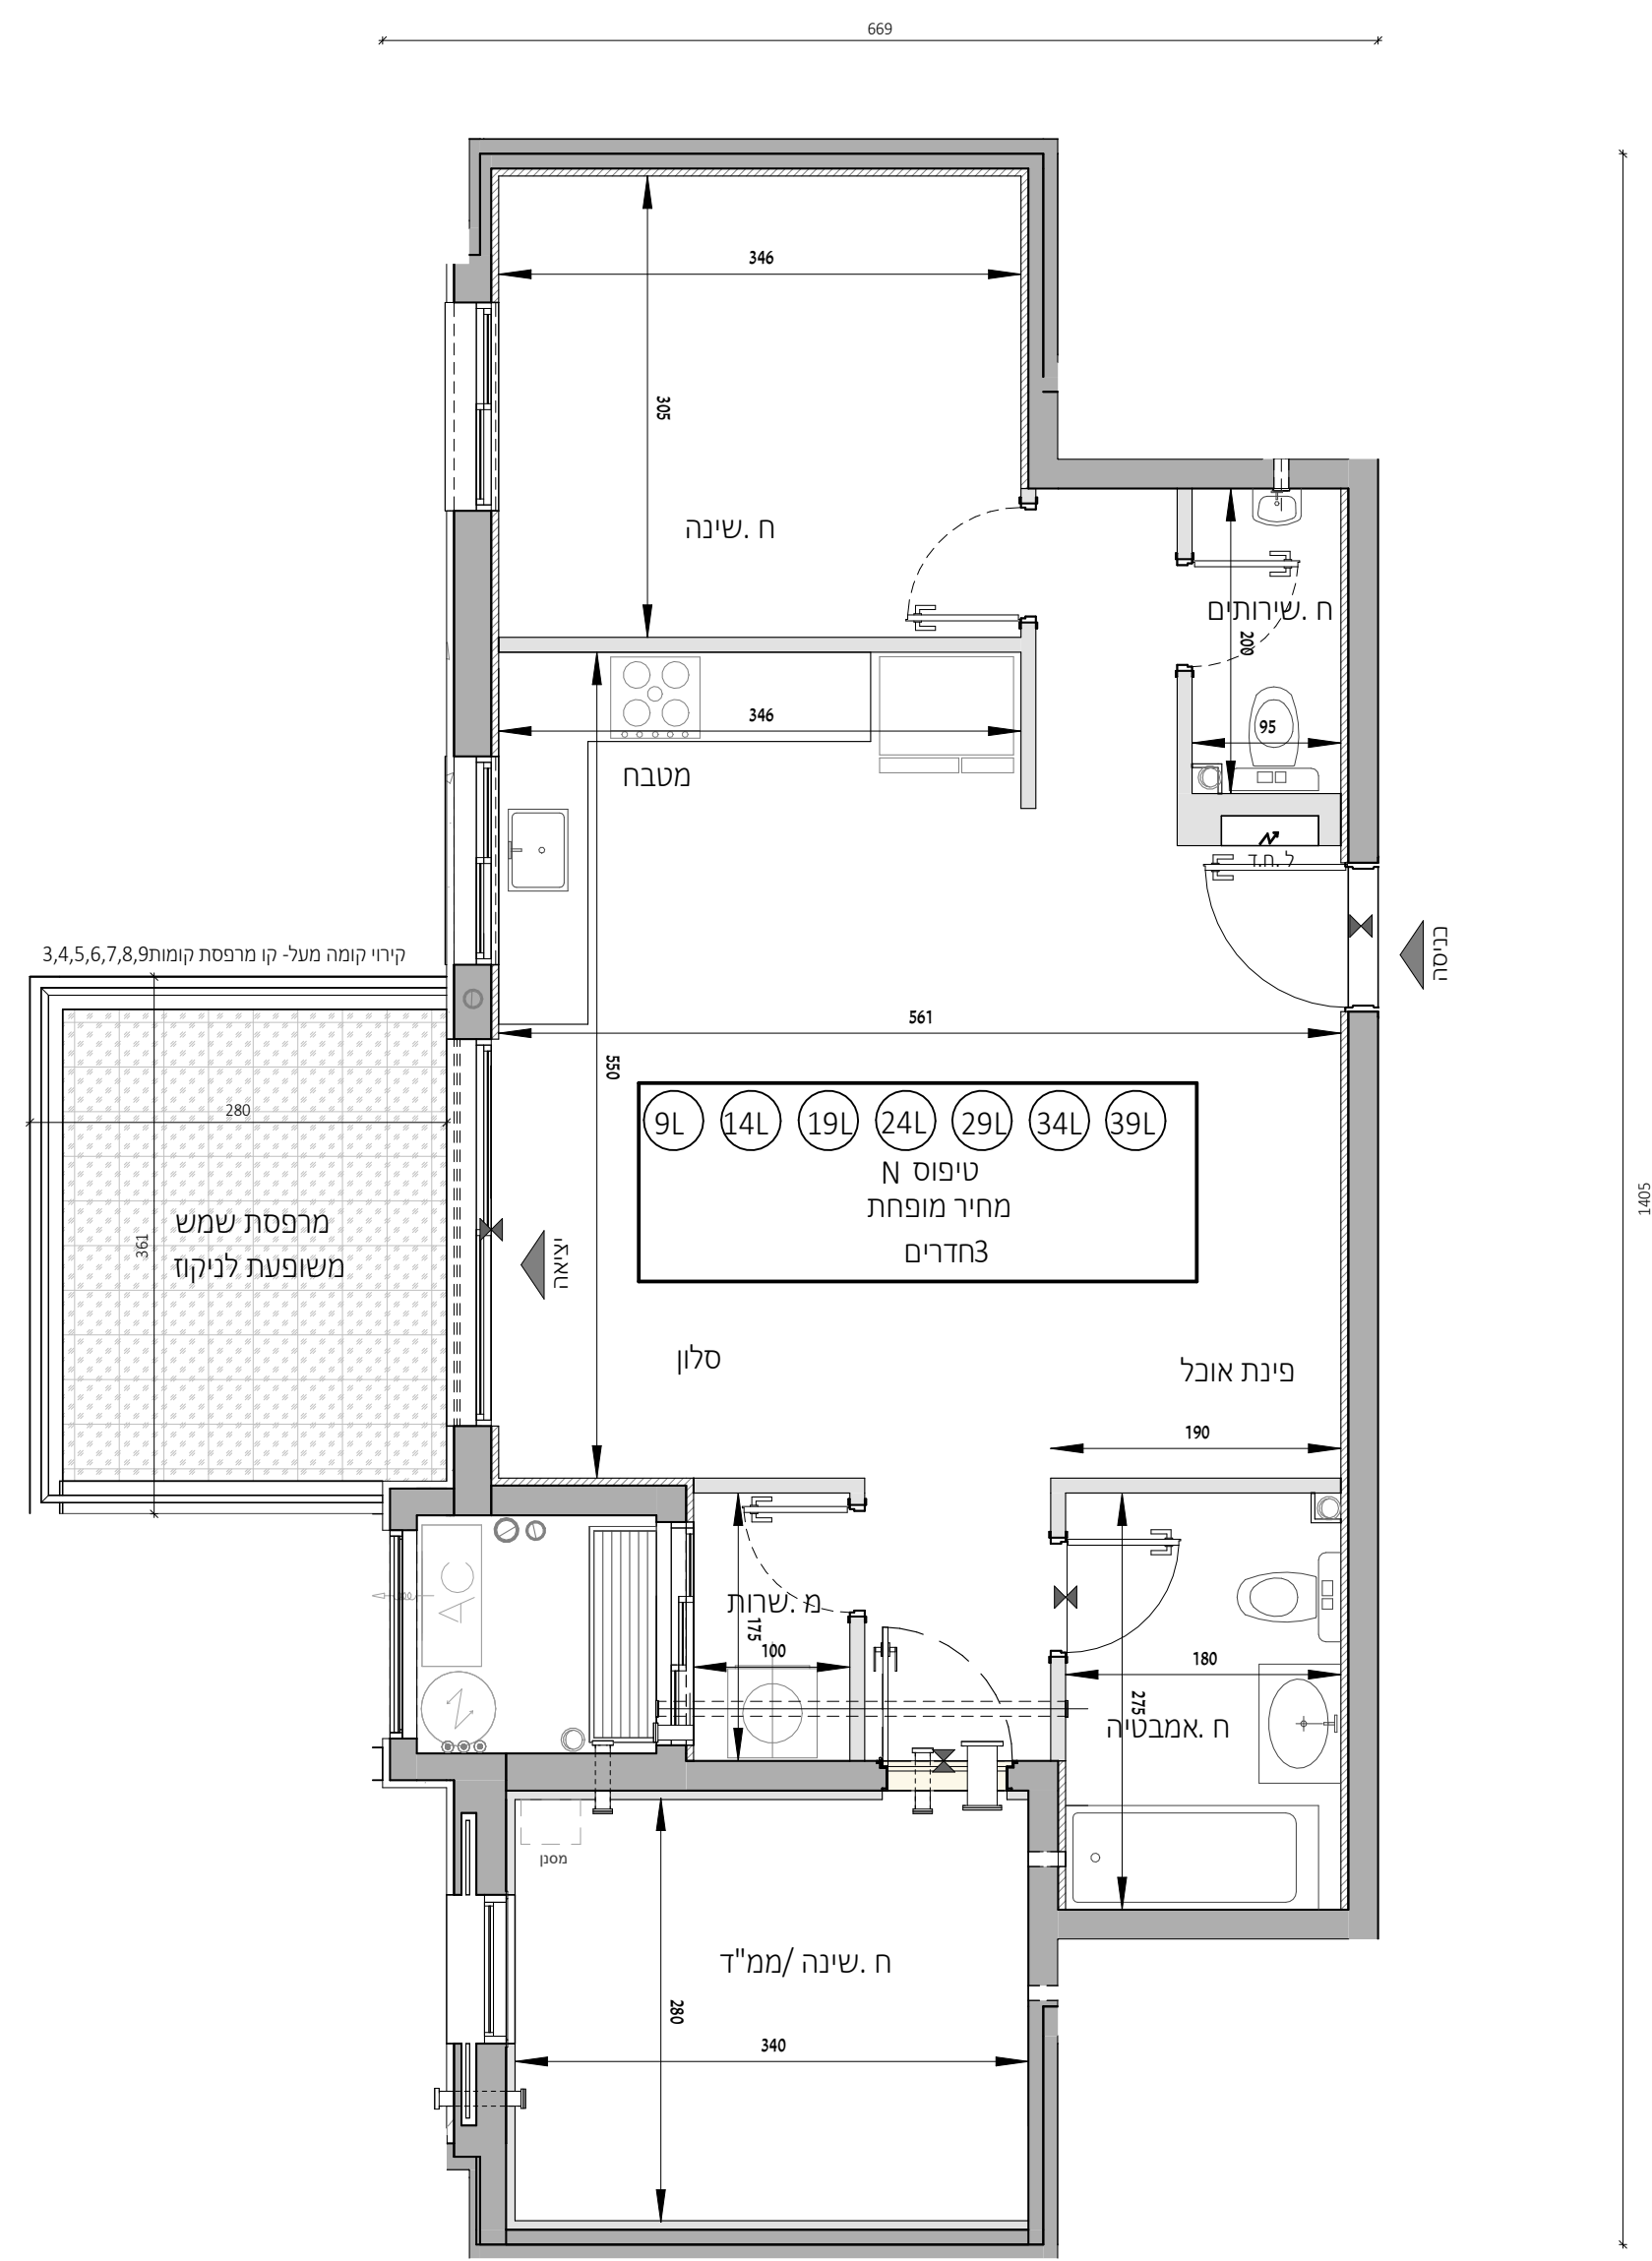

הרובע הבינלאומי לוד

הערות:
 התכנית לפני היתר יותכנו שינויים לפי דרישת הרשויות ואילוץ ביצוע. גליון הערות ומקרא הינם חלק בלתי נפרד מחוברת זו.

תאריך	מהדורה
26.06.25	8

מגרש:	328
קב"מ	1:50

BLD_L-TYP_N מחיר-מופחת	
שם החבש/ים	_____
חתימת הרוכש/ים	_____
חתימת החברה	_____
תאריך חתימה	_____

1405