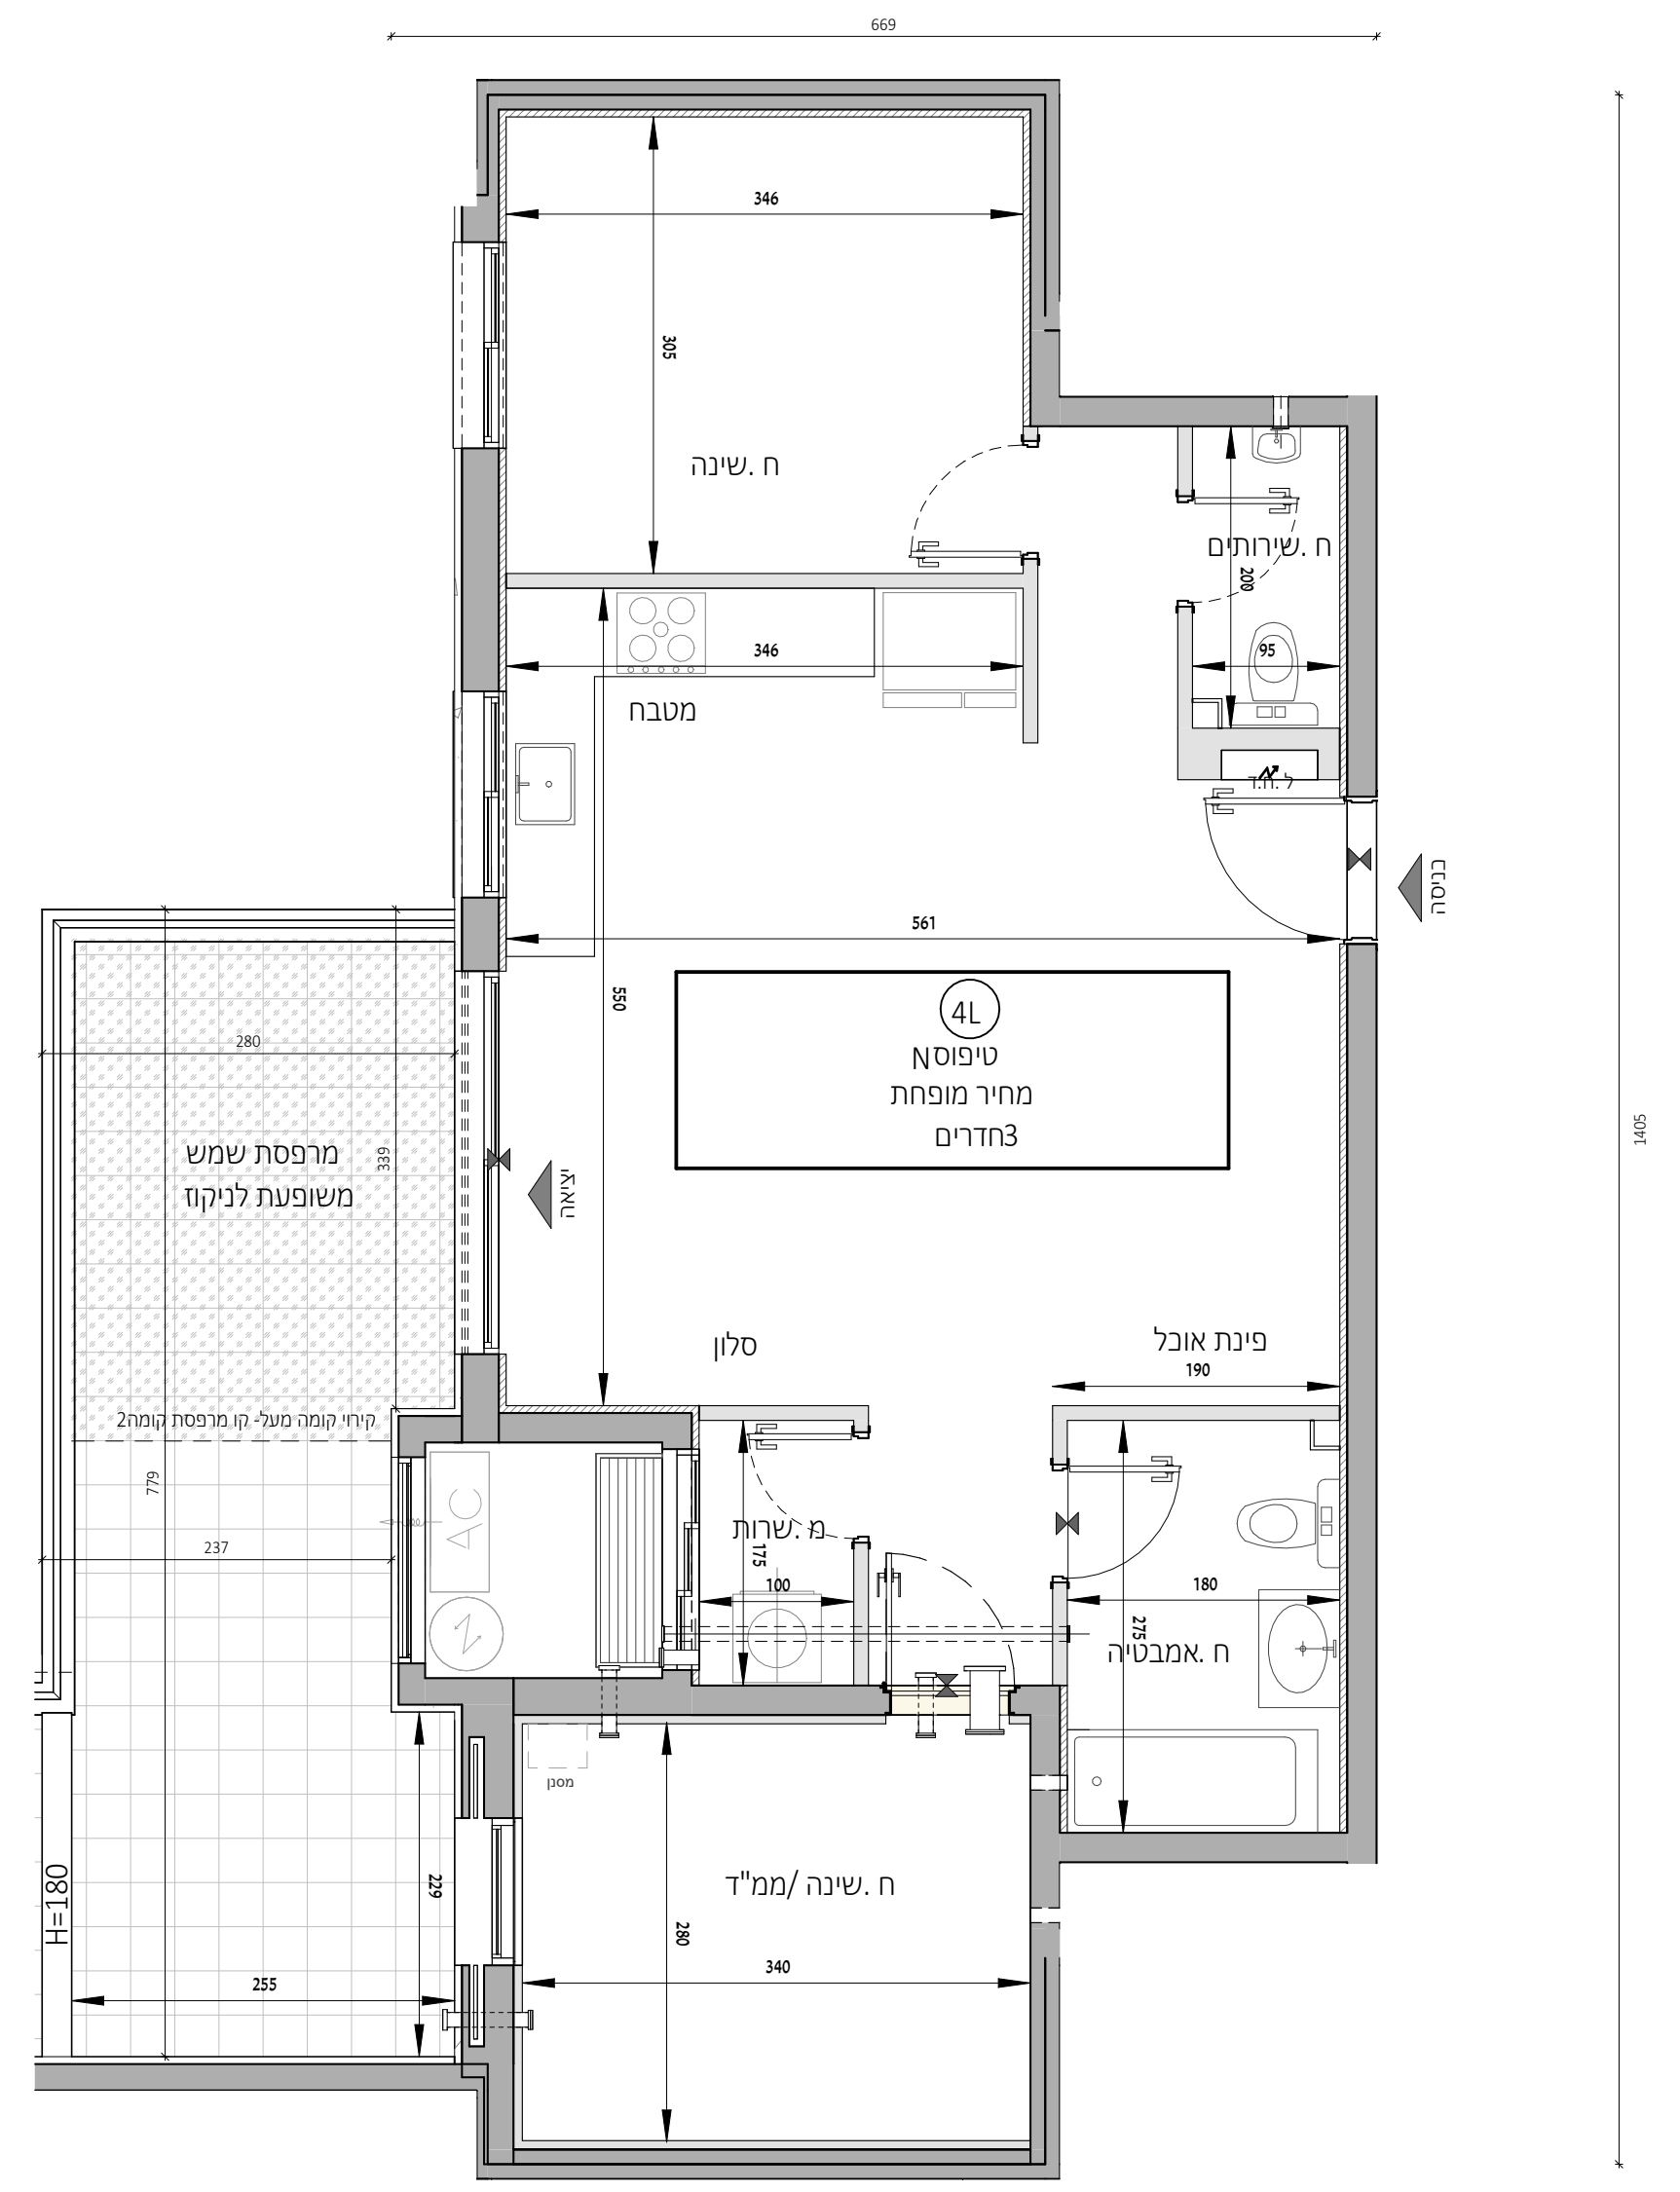

הרובע הבינלאומי לוד

הערות:
התכניות לפני היתר יותכנו שינויים לפי דרישת הרשויות ואילוץ ביצוע. גליון הערות ומקרא הינם חלק בלתי נפרד מחוברת זו.

תאריך	מהדורה
26.06.25	8

מגרש:	328
קב"מ	1:50

מחיר-BLD_L-TYP_N מופחת

שם החבש/ים	
חתימת הרובש/ים	
חתימת החברה	
תאריך חתימה	

1405