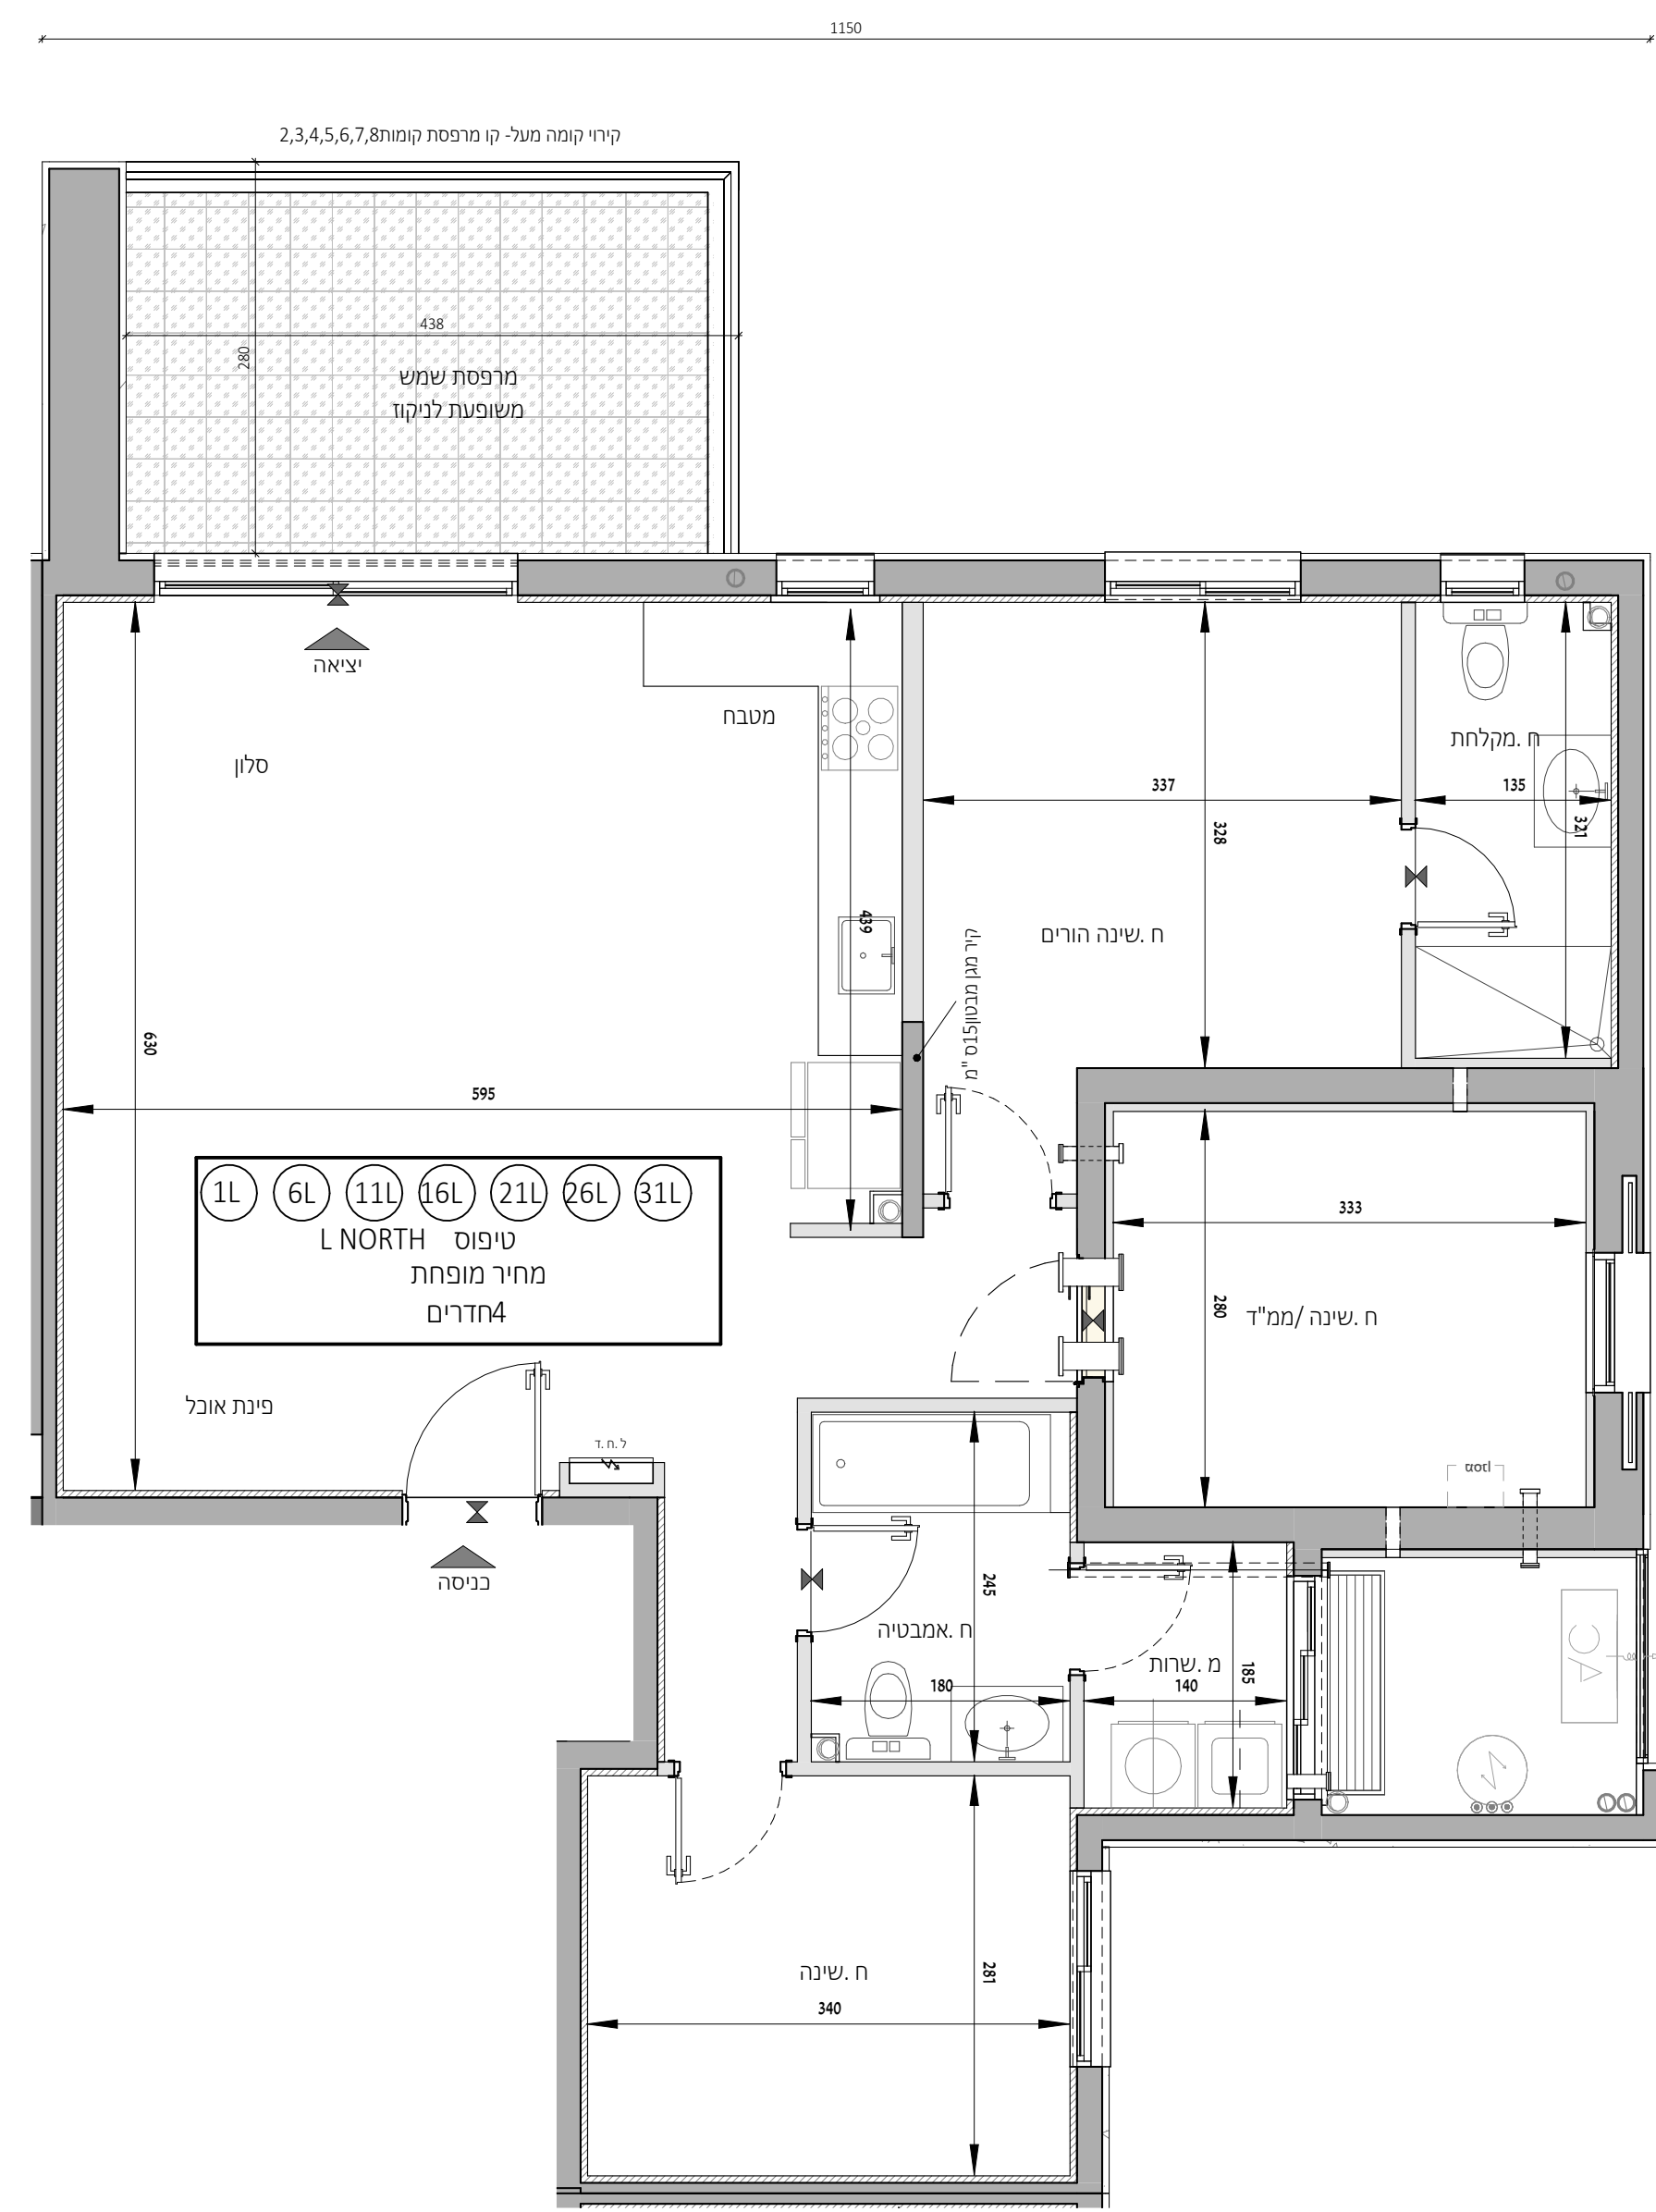

הרובע הבינלאומי לוד

הערות:
התכניות לפני היתר ייתכנו שינויים לפי דרישת הרשויות ואילוץ ביצוע. גליון הערות ומקרא הינם חלק בלתי נפרד מחוברת זו.

תאריך	מהדורה
26.06.25	8

מגרש:	328
קב"מ	1:50

BLD_L-TYP_L מופחת

שם החבש/ים
חתימת הרוכש/ים
חתימת החברה
תאריך חתימה

1173